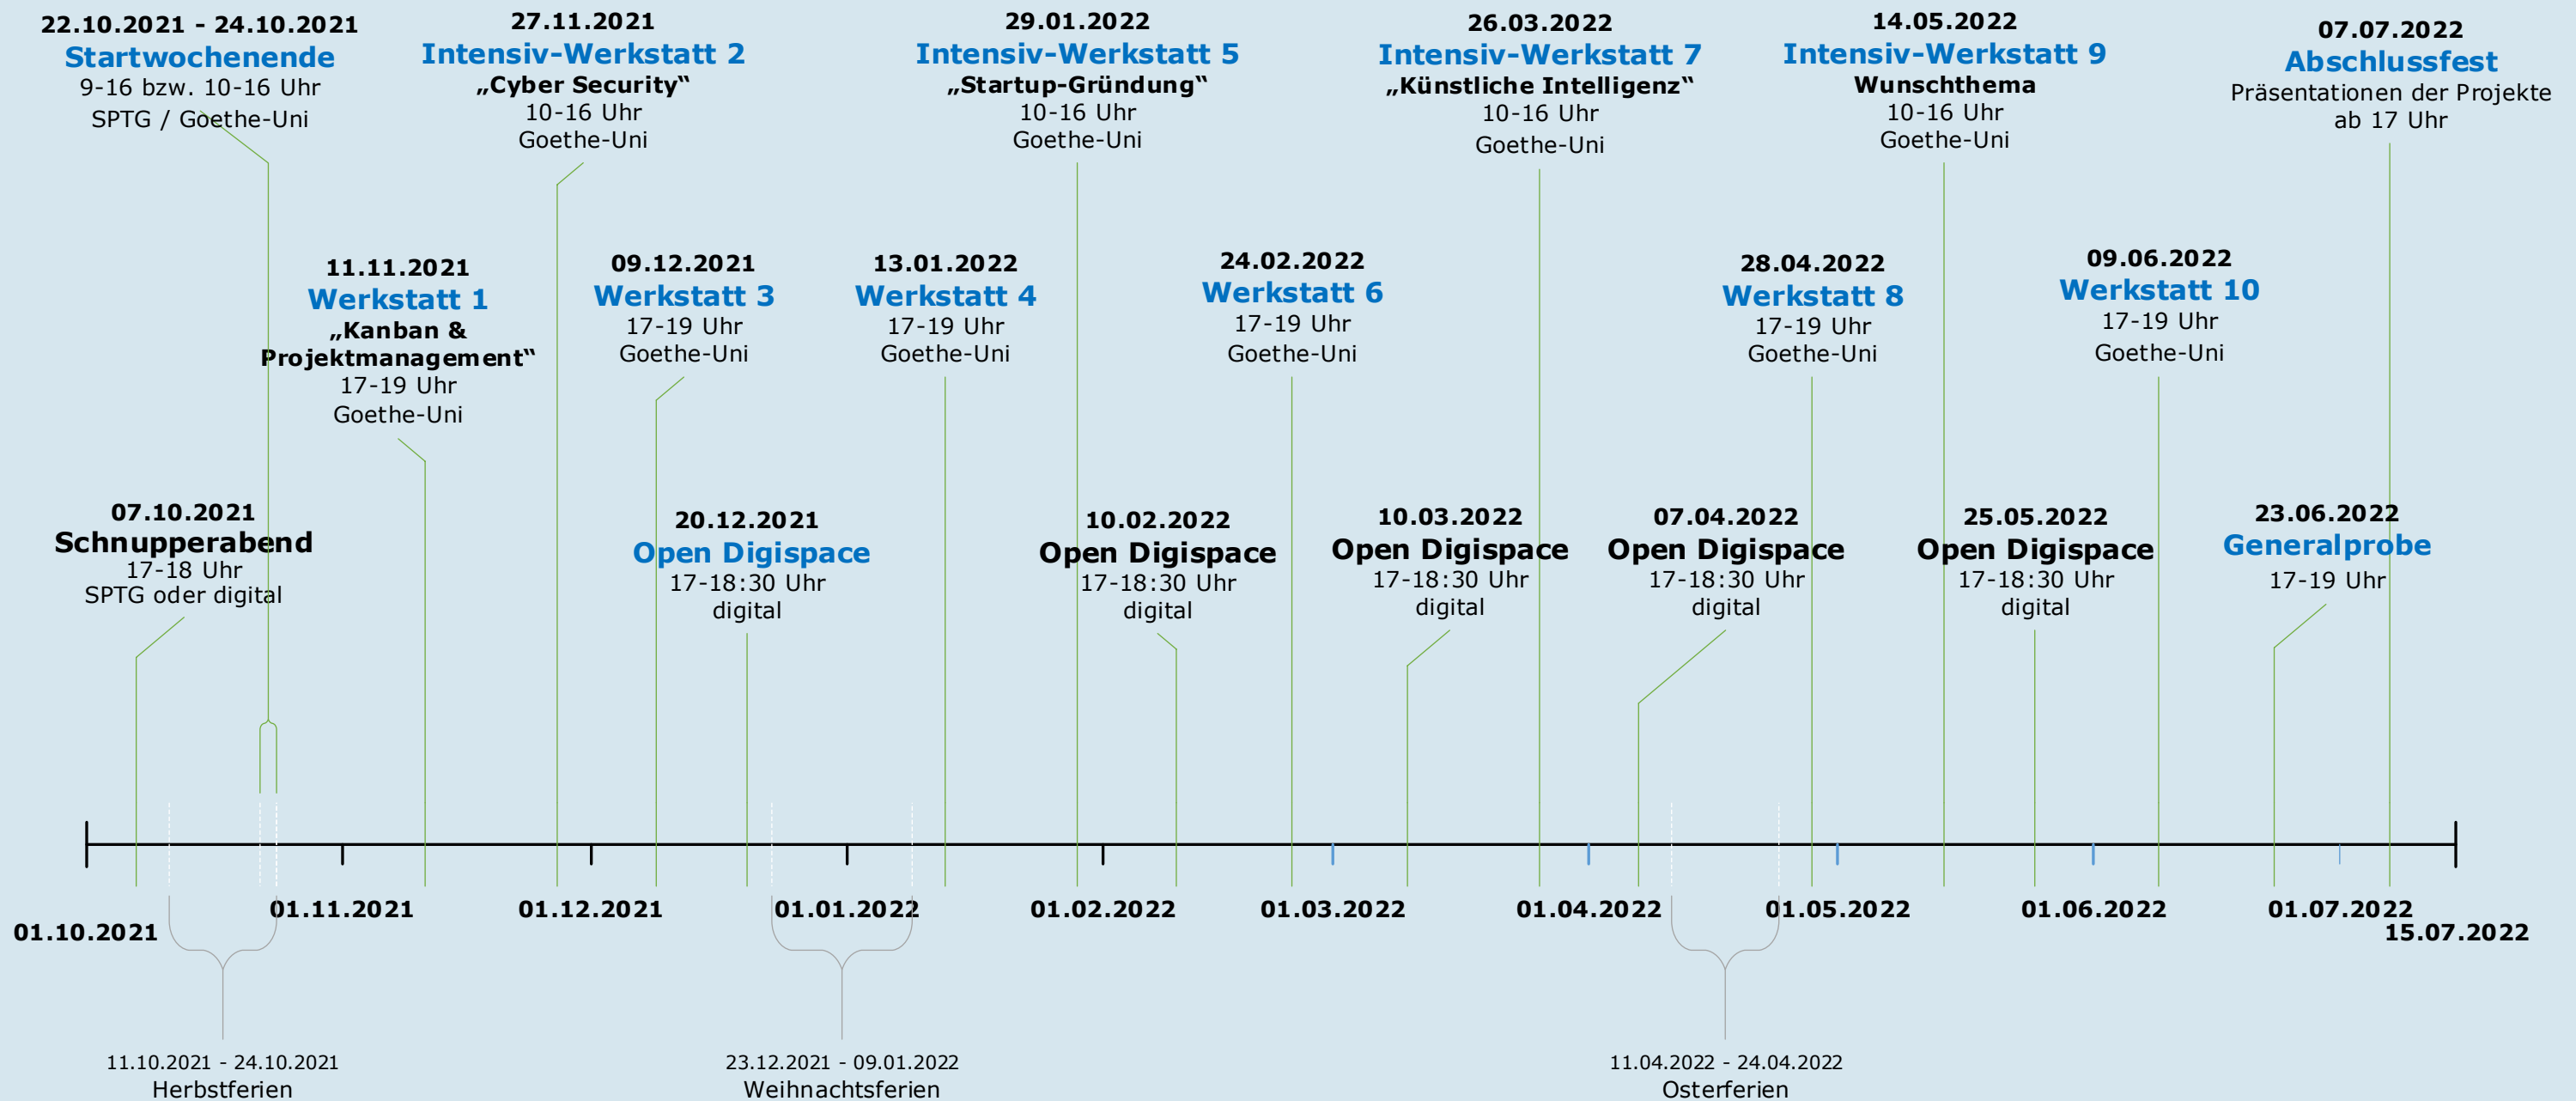

DIGITECHNIKUM

Digitechnikum

Programm 2021/2022

SPTG = Stiftungshaus der Polytechnischen Gesellschaft, Untermainanlage 5, 60329 Frankfurt
Goethe-Uni = Campus Bockenheim, Robert-Mayer-Str. 6-8, 60325 Frankfurt
Tbd = to be defined, wird noch festgelegt